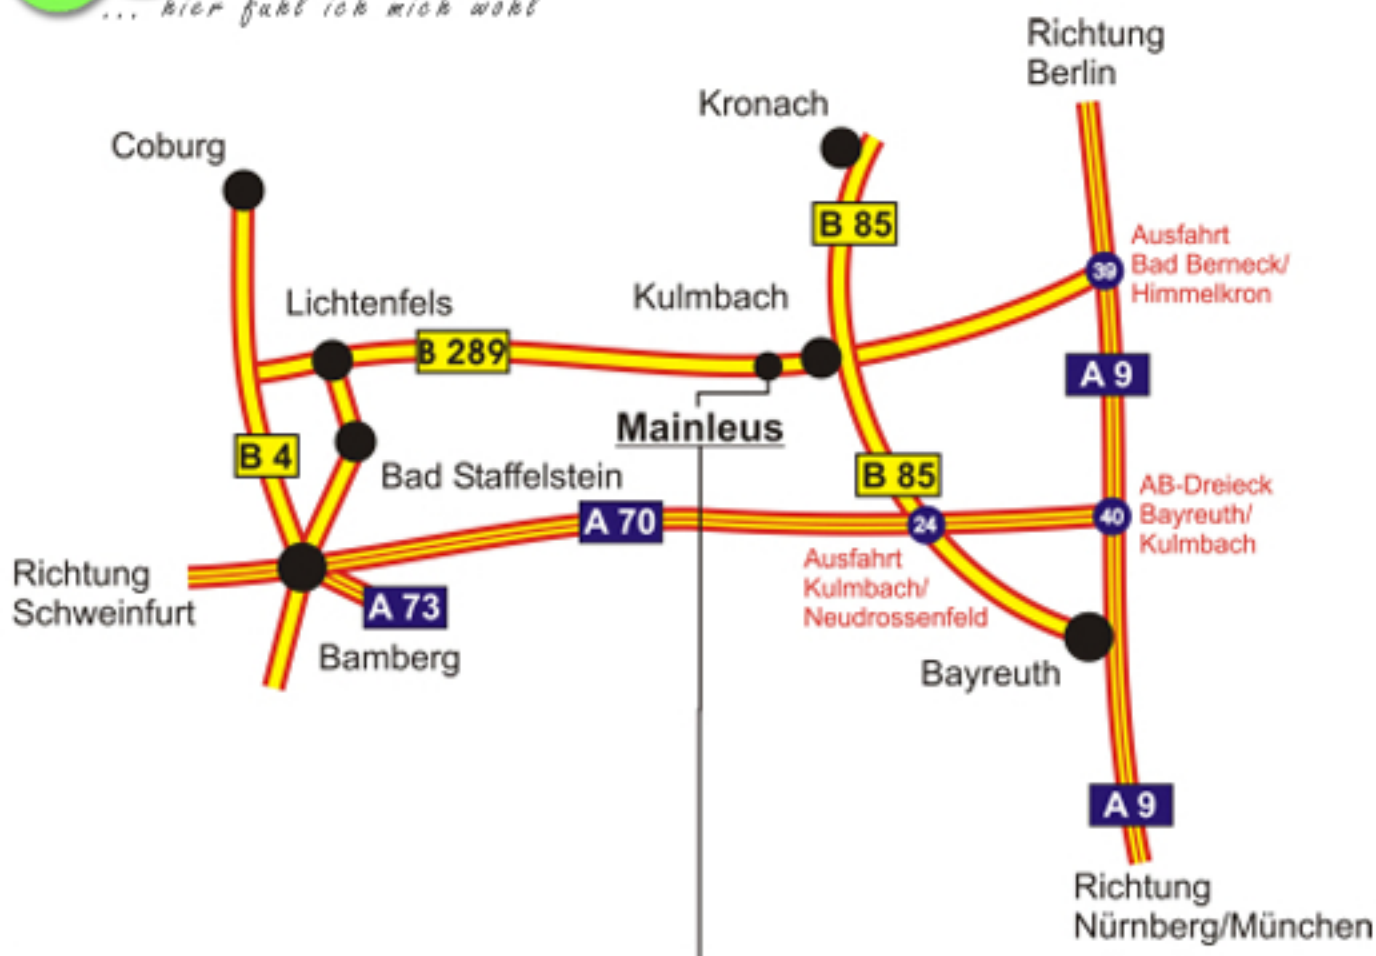

Pension Maintal

Pension Maintal
Kirchweg 33a
95336 Mainleus

Tel.: 0 92 29 / 97 375-0

Mainleus: